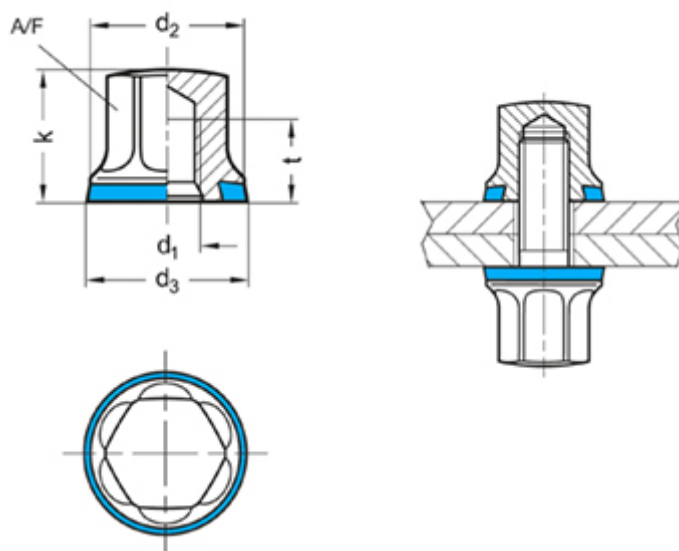

Varenummer: 201580M6PLE
Beskrivelse: E+G Møtrik GN 1580-M6-PL-E
Hygiejnisk design EPDM

Mål

A/F	= 10
d1	= M6
d2	= 14
d3	= 14.8
k	= 12
t min	= 7.5
Vægt i (g)	= 6